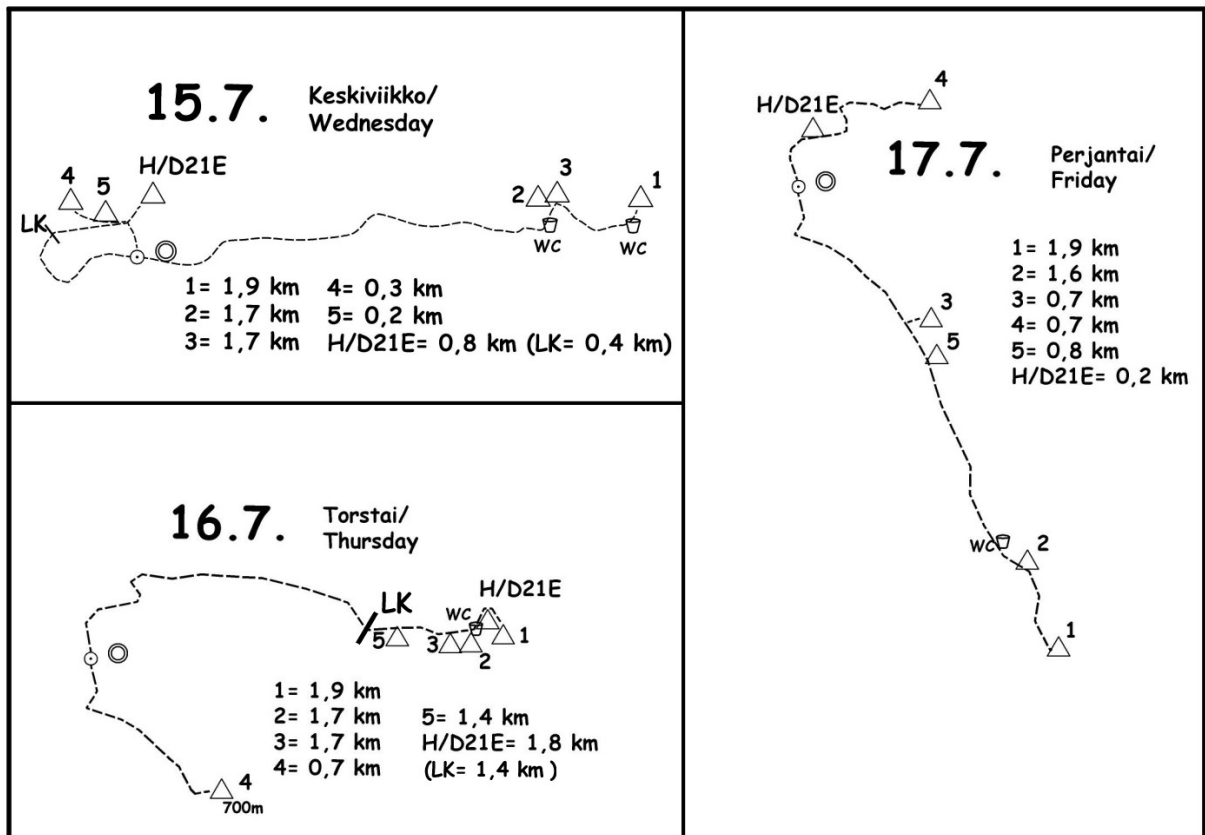

## Renko

LK = Lähtökynnys / Pre-start