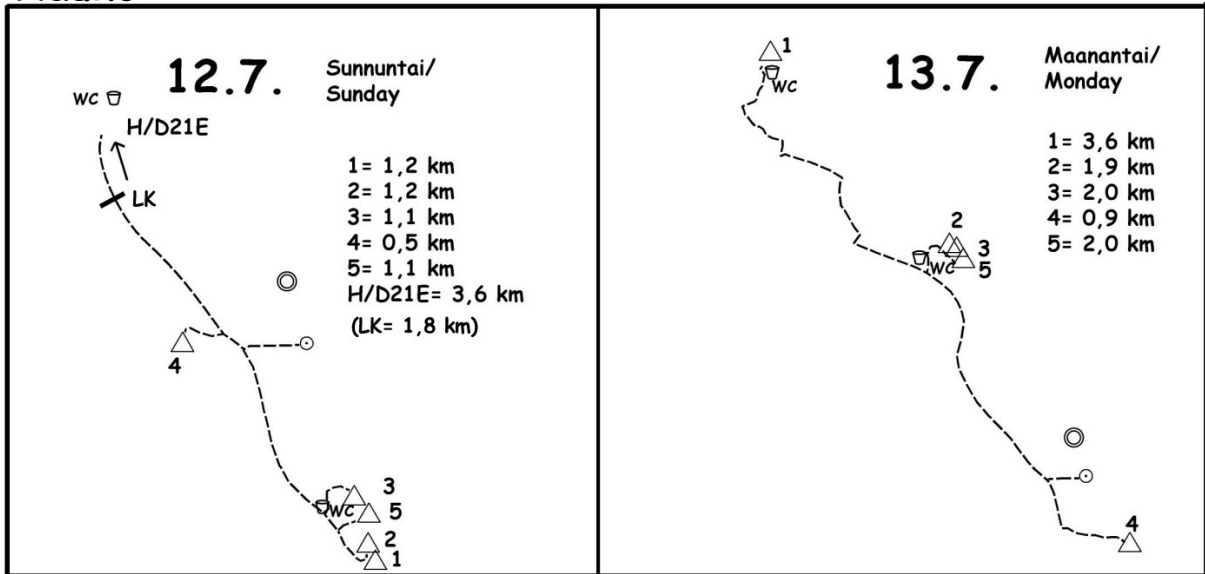

## Renko

LK = Lähtökynnys / Pre-start